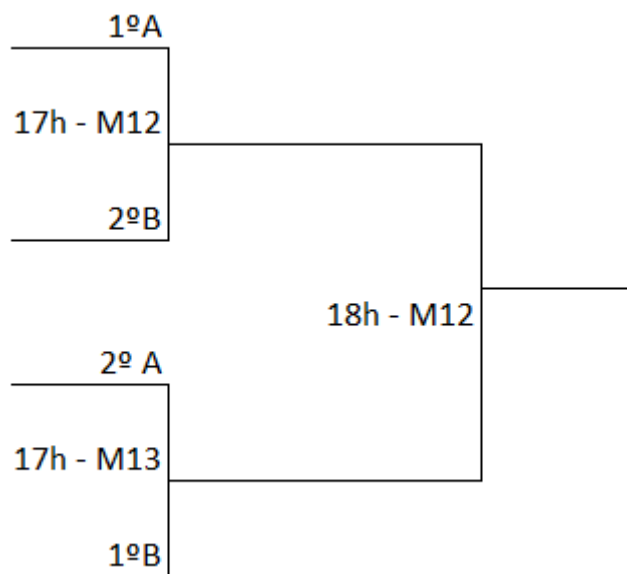

MAPA FINAL INICIADOS FEMININOS

PAVILHÃO MUNICIPAL DE VIZELA

10 de Março de 2019

INICIADOS MASCULINOS

PAVILHÃO MUNICIPAL DE VIZELA

10 de Março de 2019

Grupo A		
1	Diogo Vaz	Ala de Gondomar
2	Lucas Lisboa	C.T.M. Taipas
3	Martim Silva	AR Canidelense

Árbitro	Hora	Mesa	Jogo	Encontros	1º set	2º set	3º set	4º set	5º set	Resultado Final	Vencedor
Diogo Vaz	9h	13	2 3	Lucas Lisboa	Martim Silva	/	/	/	/	/	/
Lucas Lisboa	a seguir	13	1 3	Diogo Vaz	Martim Silva	/	/	/	/	/	/
Martim Silva	a seguir	13	1 2	Diogo Vaz	Lucas Lisboa	/	/	/	/	/	/

Grupo B		
1	Gonçalo Machado	C.T.M. Taipas
2	Dinis Amaral	C.P. Alvito
3	Mario Martinez	CRC O Porriño

Árbitro	Hora	Mesa	Jogo	Encontros	1º set	2º set	3º set	4º set	5º set	Resultado Final	Vencedor
Gonçalo Machado	9h	14	2 3	Dinis Amaral	Mario Martinez	/	/	/	/	/	/
Dinis Amaral	a seguir	14	1 3	Gonçalo Machado	Mario Martinez	/	/	/	/	/	/
Mario Martinez	a seguir	14	1 2	Gonçalo Machado	Dinis Amaral	/	/	/	/	/	/

Grupo C		
1	Gabriel Freitas	C.T.M. Taipas
2	Mauro Lopez	CRC O Porriño
3	Gonçalo Monteiro	São Cosme TMC

Árbitro	Hora	Mesa	Jogo	Encontros	1º set	2º set	3º set	4º set	5º set	Resultado Final	Vencedor
Gabriel Freitas	10h	13	2 3	Mauro Lopez	Gonçalo Monteiro	/	/	/	/	/	/
Mauro Lopez	a seguir	13	1 3	Gabriel Freitas	Gonçalo Monteiro	/	/	/	/	/	/
Gonçalo Monteiro	a seguir	13	1 2	Gabriel Freitas	Mauro Lopez	/	/	/	/	/	/

Apuram-se para o mapa final os 2 primeiros classificados de cada grupo.