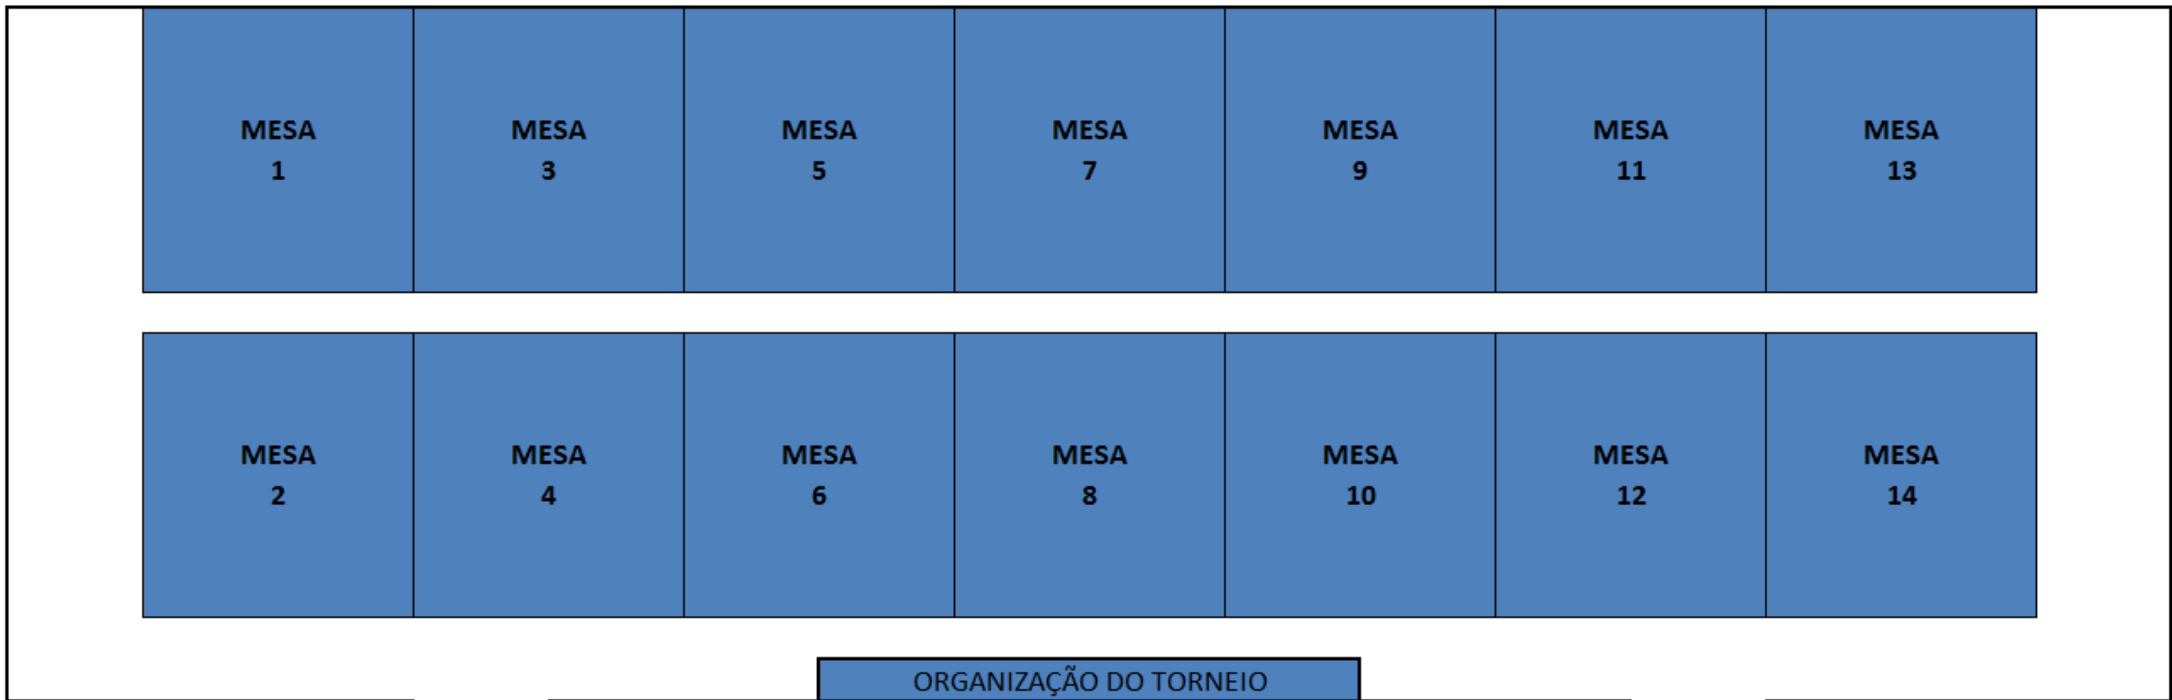

Apuram-se para o mapa final os 2 primeiros classificados de cada grupo.

MAPA FINAL SENIORES MASCULINOS

PAVILHÃO MUNICIPAL DE VIZELA

10 de Março de 2019

5º TORNEIO DE TÊNIS DE MESA “CIDADE DE VIZELA”

Bancadas