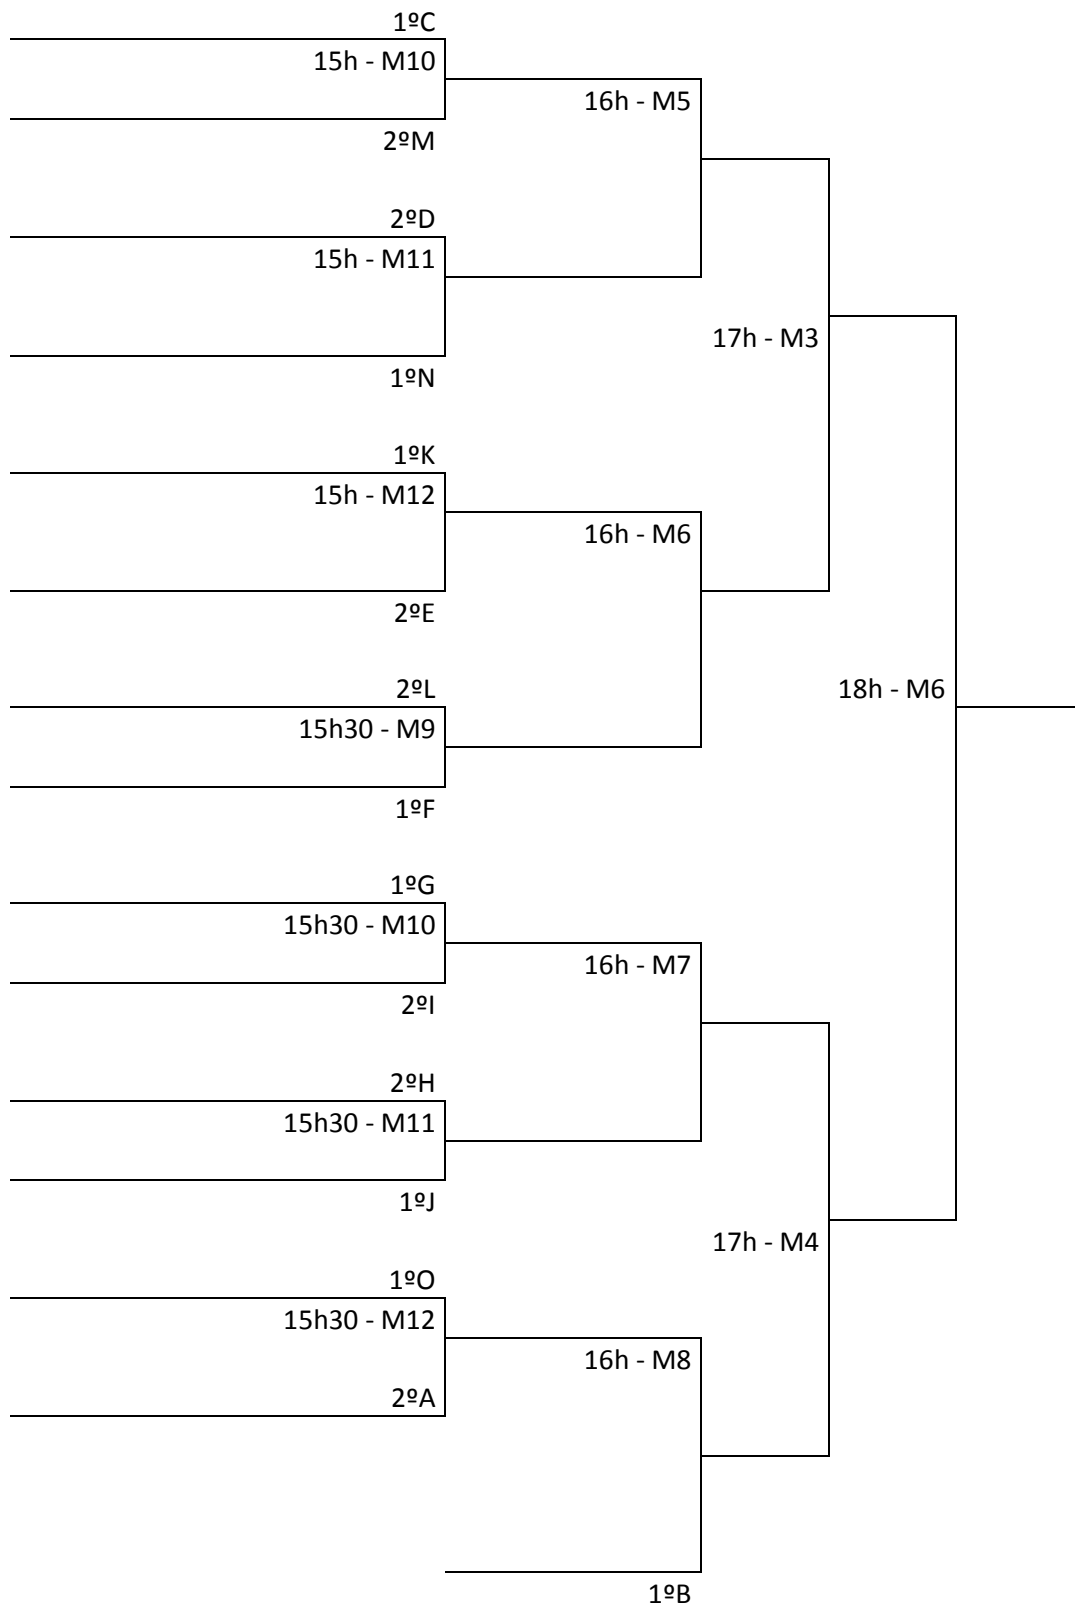

Apuram-se para o mapa final os 2 primeiros classificados de cada grupo.

MAPA FINAL CADETES MASCULINOS

PAVILHÃO MUNICIPAL DE VIZELA

10 de Março de 2019

SENIORES FEMININOS

PAVILHÃO MUNICIPAL DE VIZELA

10 de Março de 2019