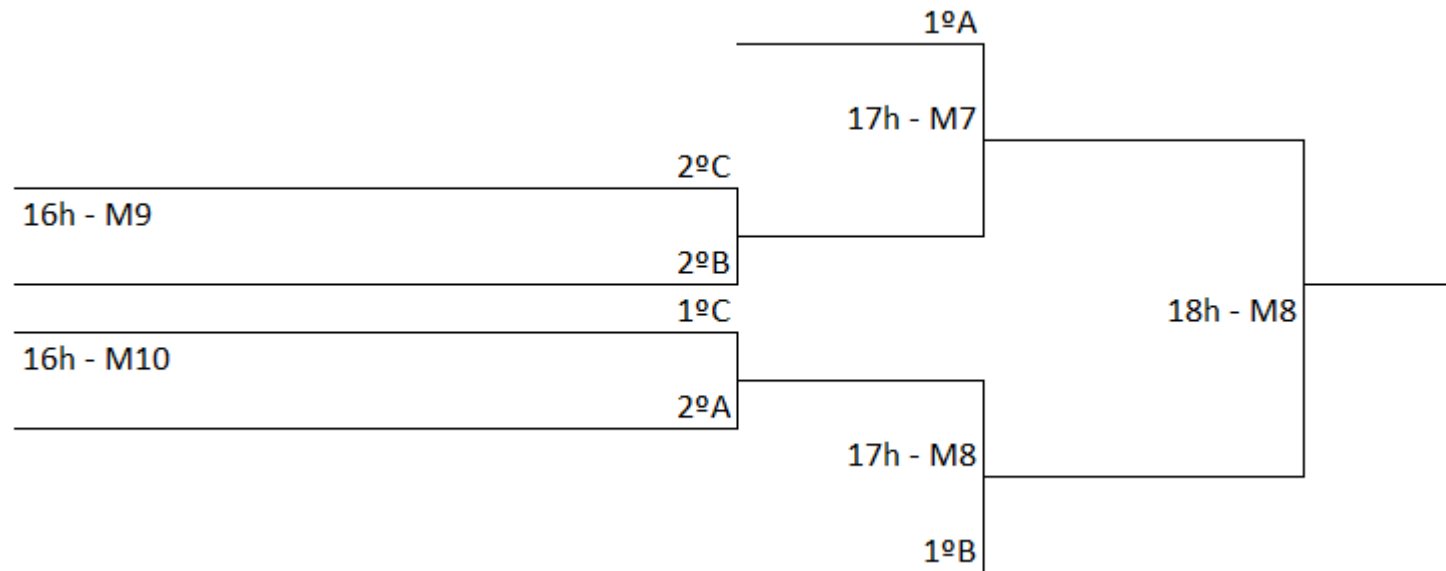

Grupo C		
1	Marta Henriques	C.P. Alvito
2	Cátia Andrade	Ginásio C. Santo Tirso
3	Carla Machado	A2Didaxis
4	Eva Marques	C.P. Alvito

Árbitro	Hora	Mesa	Jogo	Encontros		1º set	2º set	3º set	4º set	5º set	Resultado Final	Vencedor
Marta Henriques	11h	9	2 4	Cátia Andrade	Eva Marques	/	/	/	/	/	/	
Cátia Andrade	a seguir	9	1 3	Marta Henriques	Carla Machado	/	/	/	/	/	/	
Eva Marques	a seguir	9	2 3	Cátia Andrade	Carla Machado	/	/	/	/	/	/	
Carla Machado	a seguir	9	1 4	Marta Henriques	Eva Marques	/	/	/	/	/	/	
Cátia Andrade	a seguir	9	3 4	Carla Machado	Eva Marques	/	/	/	/	/	/	
Eva Marques	a seguir	9	1 2	Marta Henriques	Cátia Andrade	/	/	/	/	/	/	

Apuram-se para o mapa final os 2 primeiros classificados de cada grupo.

MAPA FINAL SENIORES FEMININOS