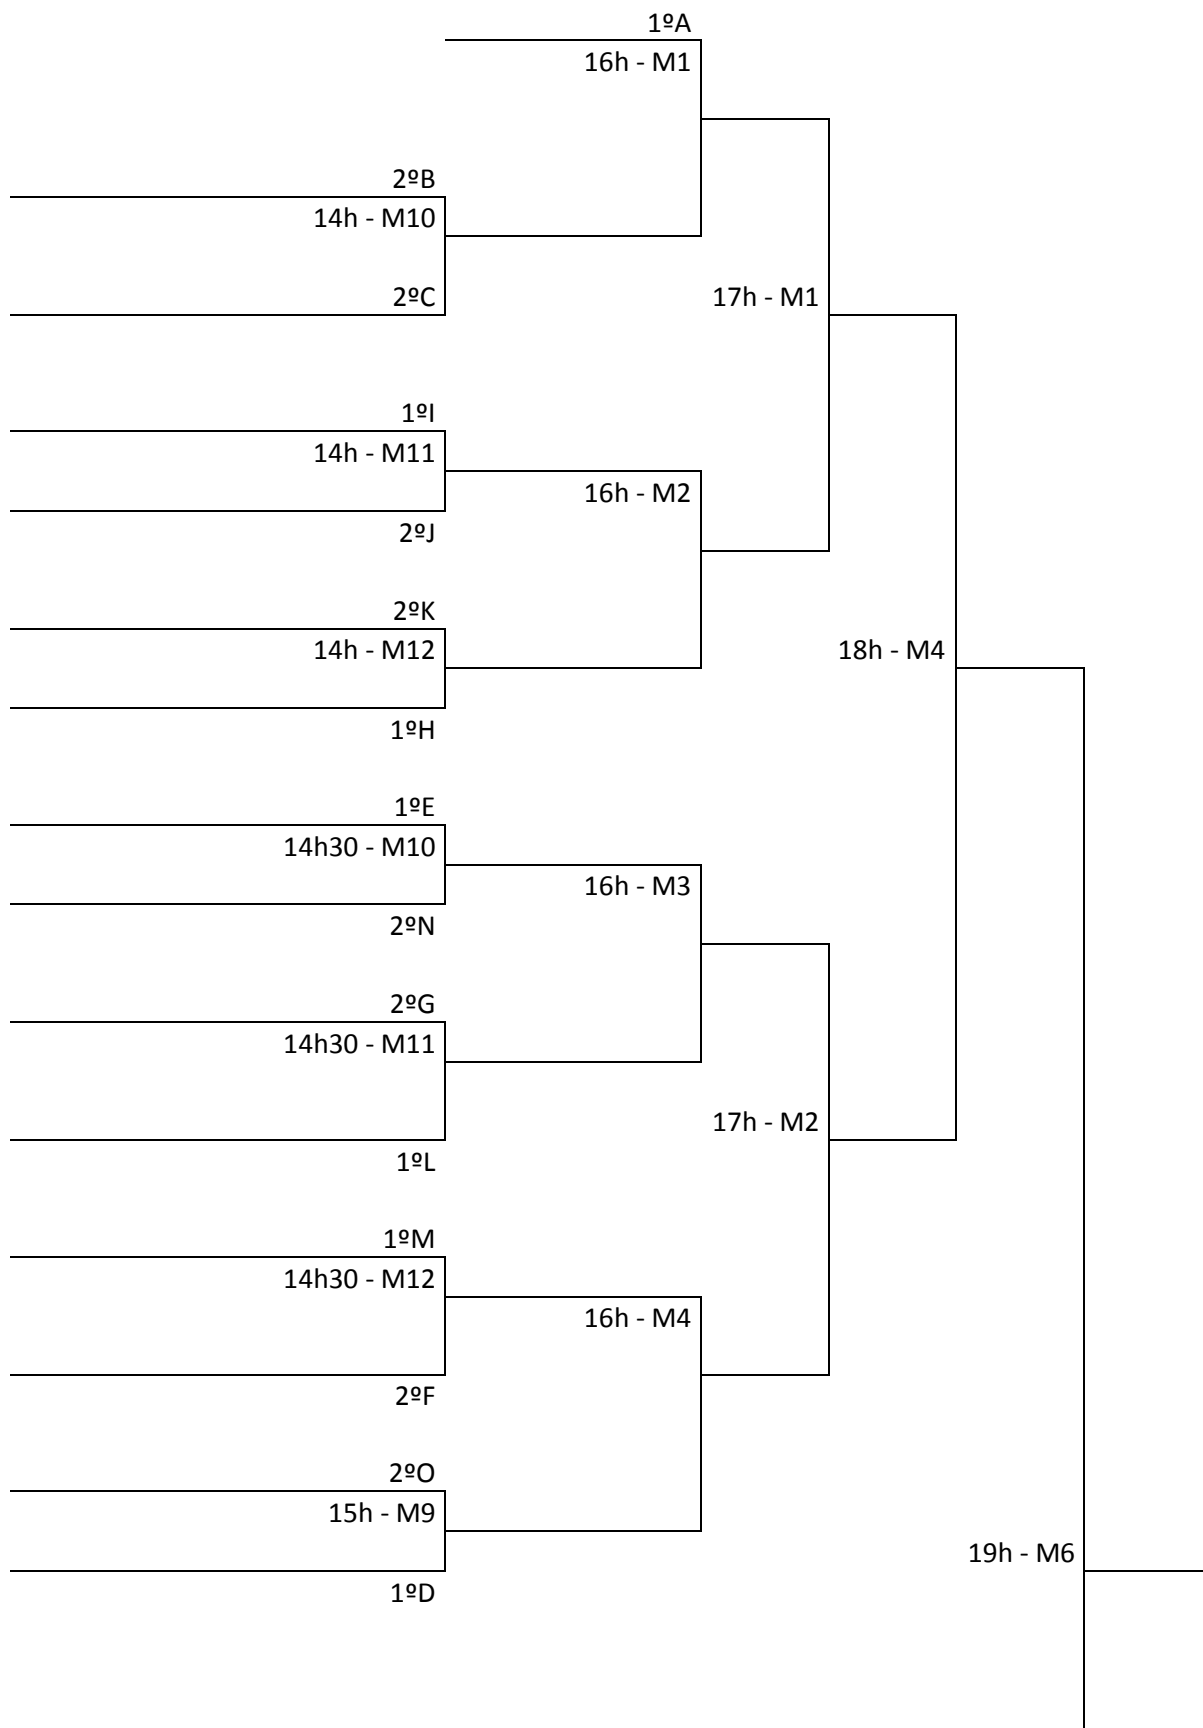

Apuram-se para o mapa final os 2 primeiros classificados de cada grupo.

MAPA FINAL CADETES MASCULINOS

PAVILHÃO MUNICIPAL DE VIZELA

10 de Março de 2019

SENIORES FEMININOS

PAVILHÃO MUNICIPAL DE VIZELA

10 de Março de 2019