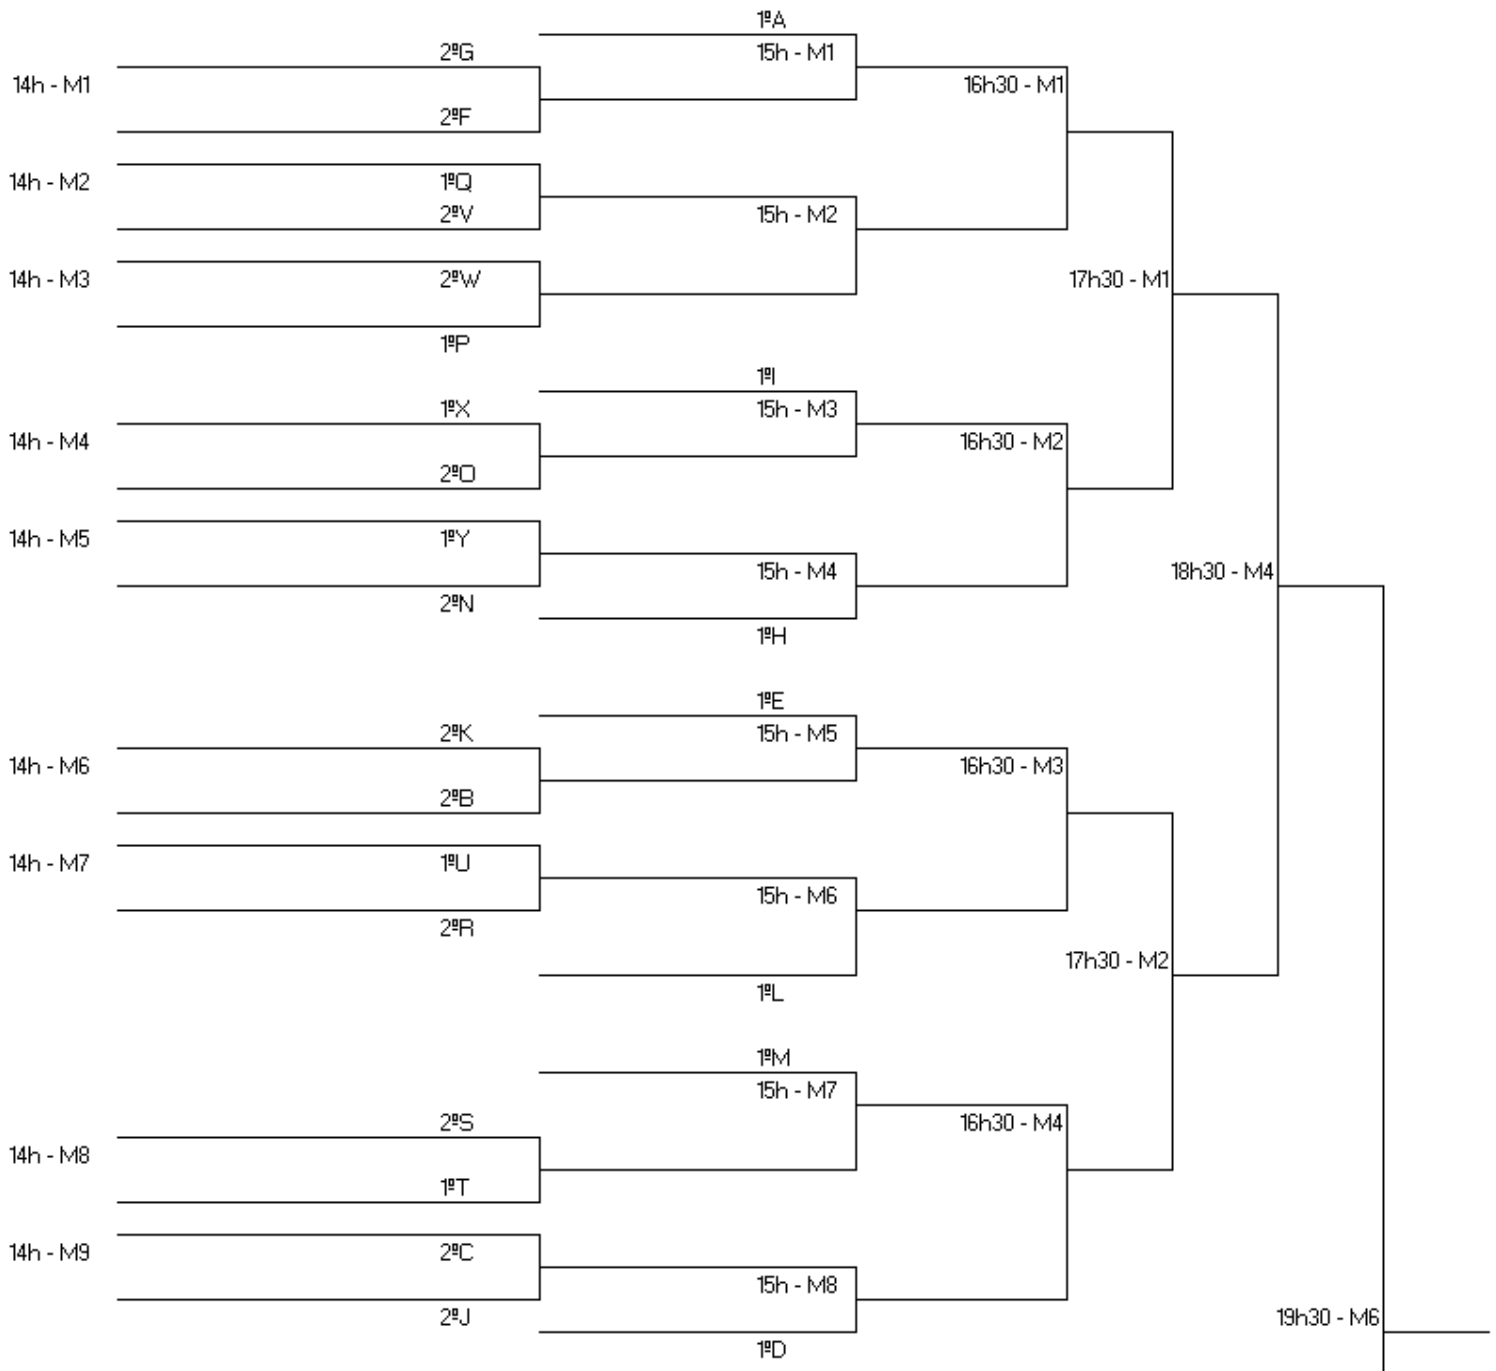

Apuram-se para o mapa final os 2 primeiros classificados de cada grupo.

MAPA FINAL SENIORES MASCULINOS

PAVILHÃO MUNICIPAL DE VIZELA

10 de Março de 2019

5º TORNEIO DE TÊNIS DE MESA “CIDADE DE VIZELA”

Bancadas