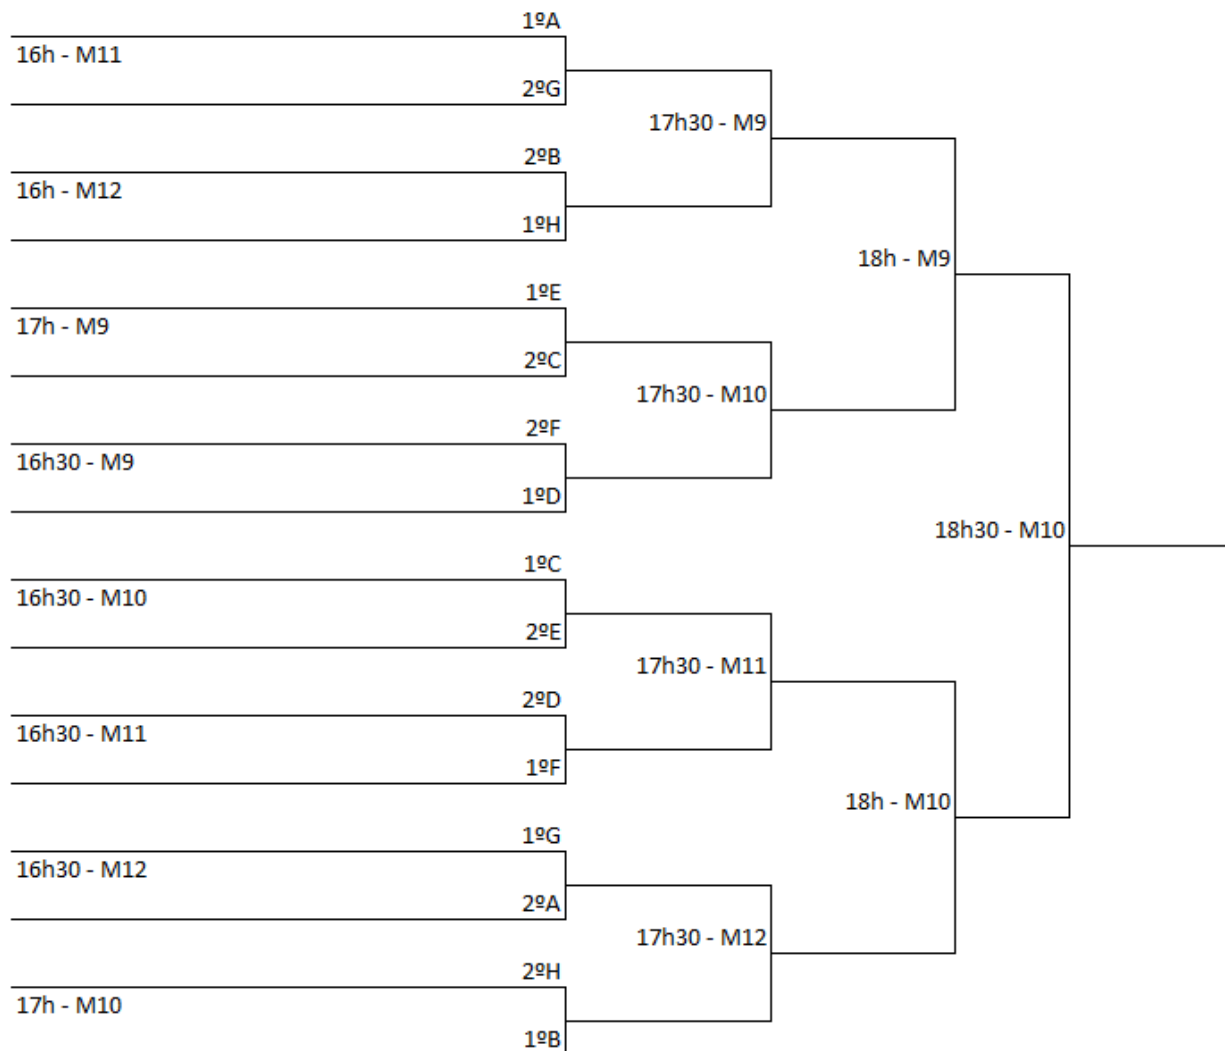

Apuram-se para o mapa final os 2 primeiros classificados de cada grupo.

MAPA FINAL INICIADOS MASCULINOS

PAVILHÃO MUNICIPAL DE VIZELA

10 de Março de 2019

CADETES FEMININOS

PAVILHÃO MUNICIPAL DE VIZELA

10 de Março de 2019