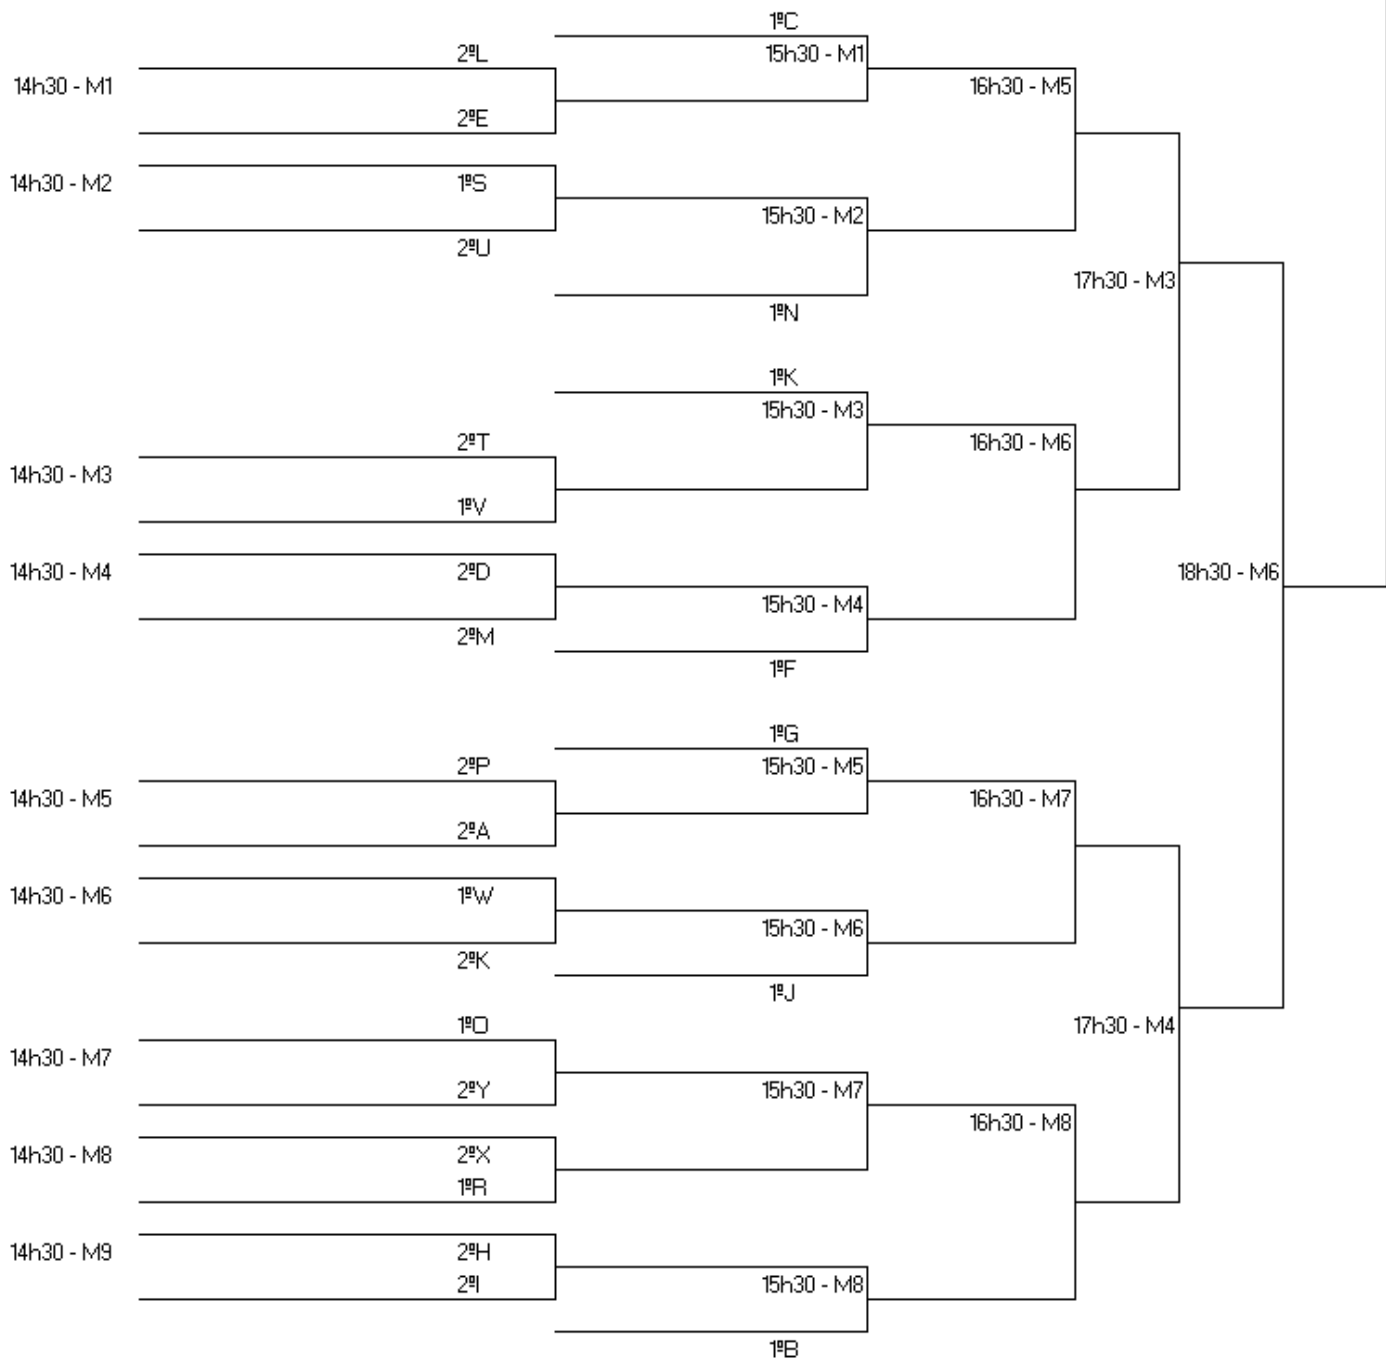

Apuram-se para o mapa final os 2 primeiros classificados de cada grupo.

MAPA FINAL SENIORES MASCULINOS

PAVILHÃO MUNICIPAL DE VIZELA

10 de Março de 2019

5º TORNEIO DE TÊNIS DE MESA “CIDADE DE VIZELA”

Bancadas